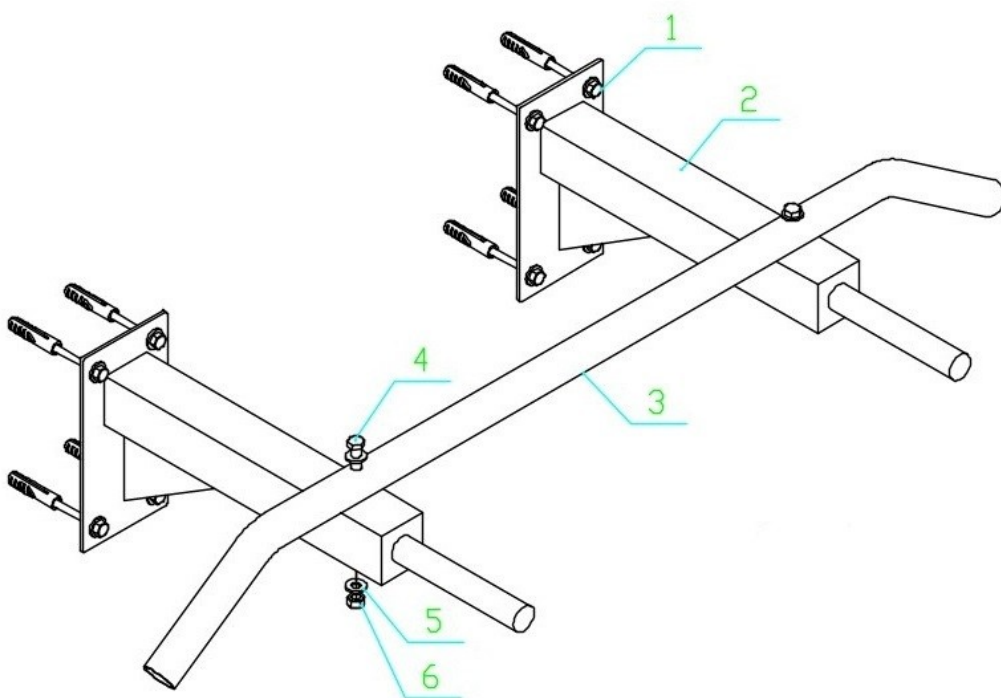

**Z452 hrazda závěsná, ID: 3280, EAN: 8591792032802**

### Montážní návod

Č.DÍLU	POPIS	MNOŽSTVÍ
1	ŠROUB A HMOŽDINKA M8 X 70	8
2	ZÁKLADNA	2
3	TYČ HRAZDY	1
4	ŠROUB M8X95	2
5	PODLOŽKA PR.8	12
6	MATKA M8	2